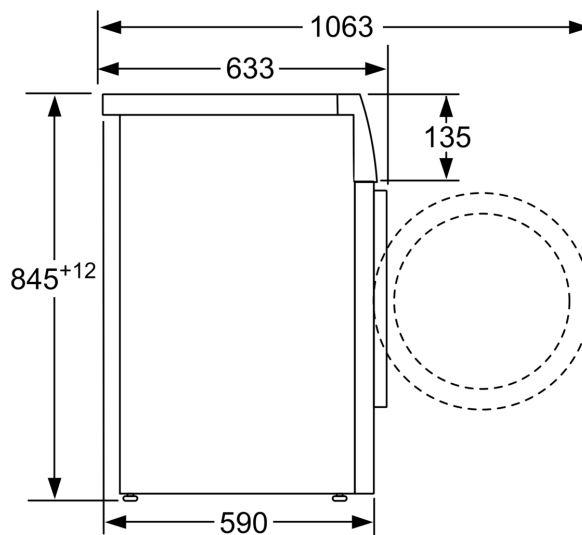

**Серия 4, Пералня, предно
зареждане, 8 kg, 1200 rpm
WAN24266BY**

Измерване в мм

Измерване в мм